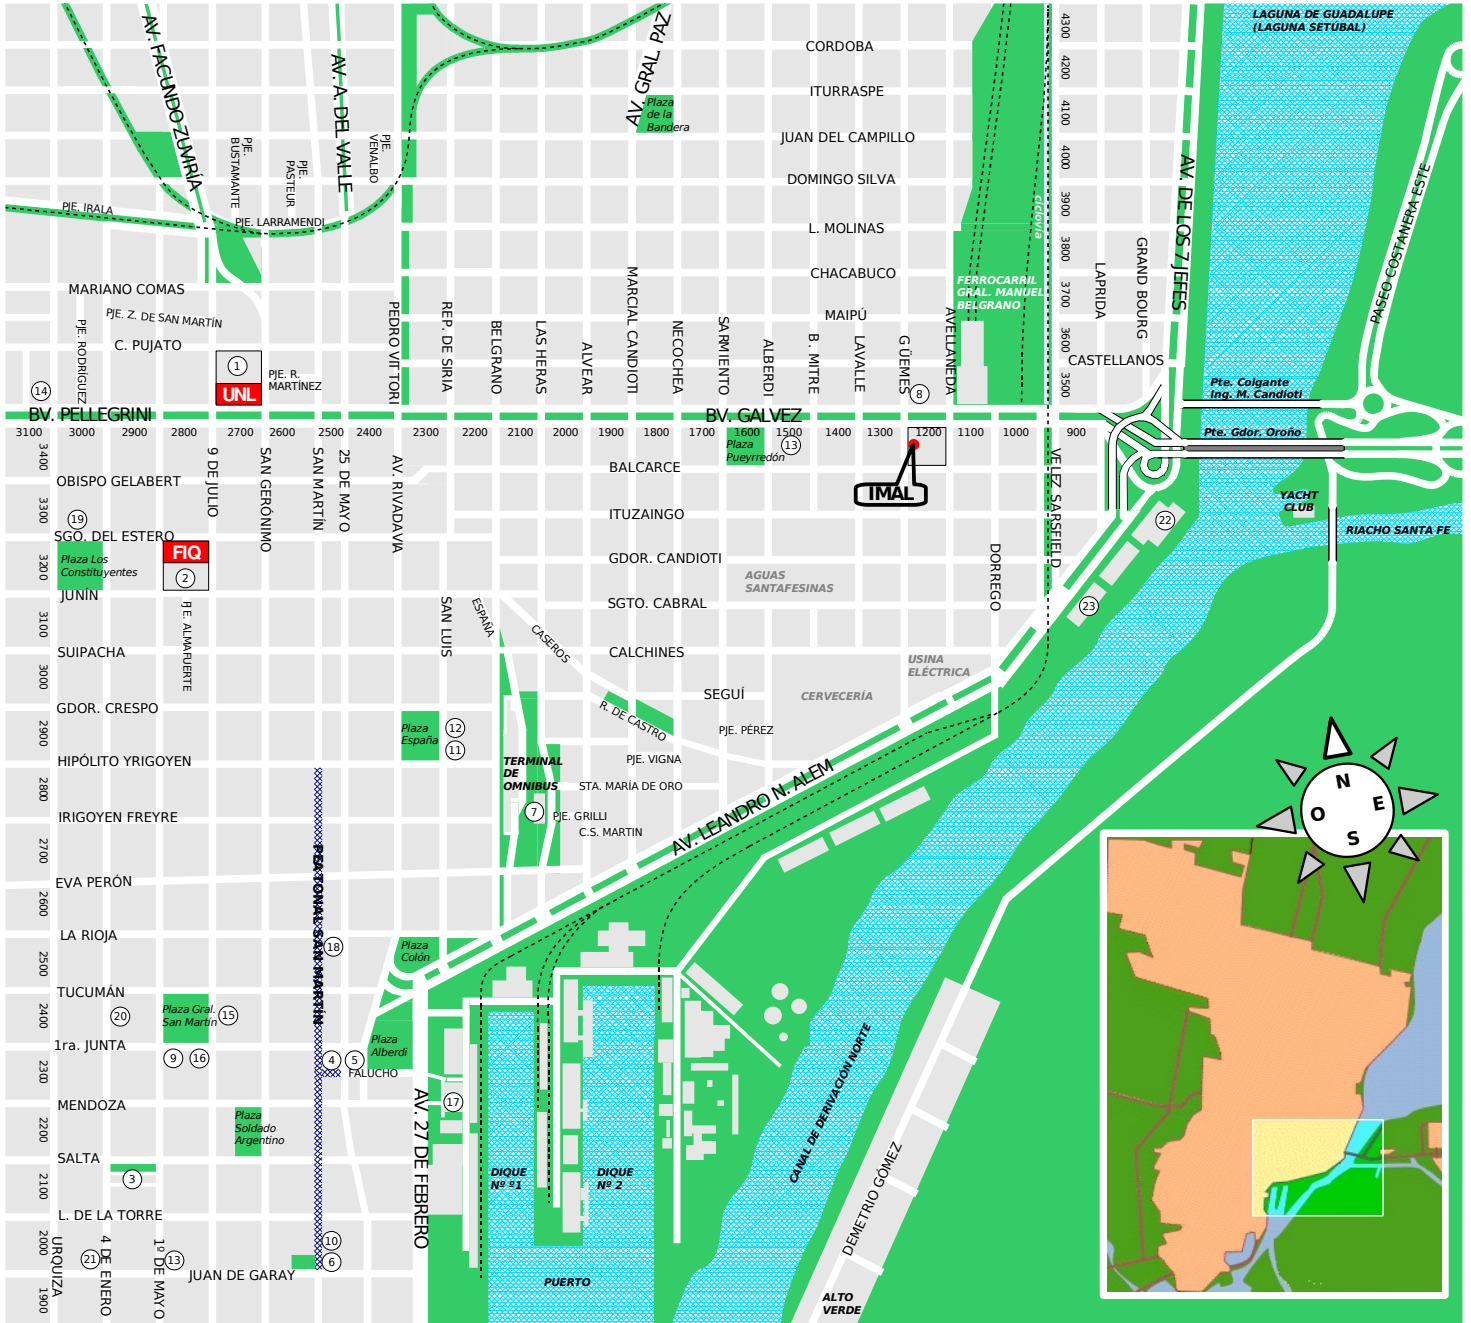

## Plano de la Ciudad de Santa fe de la Vera Cruz Provincia de Santa Fe República Argentina

v.1.0

©2006 IMAL – Este plano es meramente orientativo, no es exacto y no está a escala.

### REFERENCIAS:

- IMAL: Instituto de Matemática Aplicada del Litoral
- FIQ: Facultad de Ingeniería Química, Universidad Nacional del Litoral
- UNL: Rectorado, Universidad Nacional del Litoral
- 1. Facultad de Ciencias Jurídicas y Sociales, Universidad Nacional del Litoral
- 2. Escuela Industrial Superior, Universidad Nacional del Litoral
- 3. Municipalidad de la Ciudad de Santa Fe
- 4. Tribunal de Faltas Municipal
- 5. Liceo Municipal
- 6. Teatro Municipal «1º de Mayo»
- 7. Centro de Exposiciones
- 8. Casa de la Cultura
- 9. Museo de Ciencias Naturales «Florentino Ameghino»
- 10. Museo de Artes Visuales

- 11. Museo Ferroviario
- 12. Registro Civil
- 13. Ministerio de Salud y Medio Ambiente
- 14. Ministerio de Agricultura, Ganadería, Industria y Comercio
- 15. Cuerpo de Bomberos Zapadores
- 16. Jefatura de Policía de la Provincia
- 17. Prefectura Naval Argentina
- 18. Basílica Nuestra Señora del Carmen
- 19. Parroquia San José, Agustinos Recoletos
- 20. Iglesia Sagrado Corazón de Jesús
- 21. Club Gimnasia y Esgrima
- 22. Club de Regatas
- 23. Club Azopardo