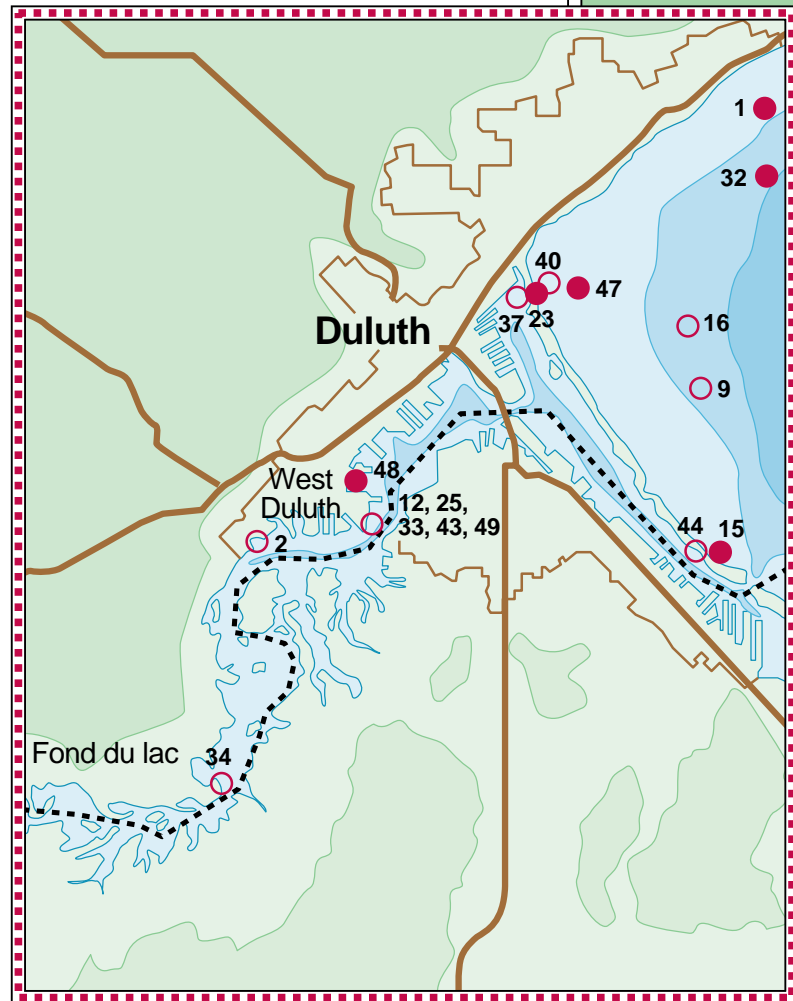

Minnesota's Lake Superior Shipwrecks

● Documented Wreck		○ Undocumented Wreck	
1	A. C. Adams	26	Lafayette
2	Alice Vivian	27	Lewie
3	Amboy	28	Liberty
4	Bob Anderson	29	Madeline
5	Lotta Bernard	30	Madeira
6	A. Booth	31	Mary Martini
7	E. T. Carrington	32	May Flower
8	Charley	33	Mentor
9	City of Winnipeg	34	M. C. Neff
10	Comet	35	Niagara
11	Belle P. Cross	36	Benjamin Noble
12	Duluth	37	Oden
13	Elgin	38	Onoko
14	Samuel P. Ely	39	Osprey
15	U. S. S. Essex	40	G. Pfister
16	Fayling	41	Rebel
17	F. W. Gillet	42	George Spencer
18	R. F. Goodman	43	Ella G. Stone
19	Criss Grover	44	Stillman Witt
20	Harriet B.	45	Stranger
21	George Herbert	46	Robert Wallace
22	Hesper	47	Thomas Wilson
23	B. B. Inman	48	Winslow
24	Isle Royale	49	Six Dredge Scows
25	John H. Jeffrey Jr.		