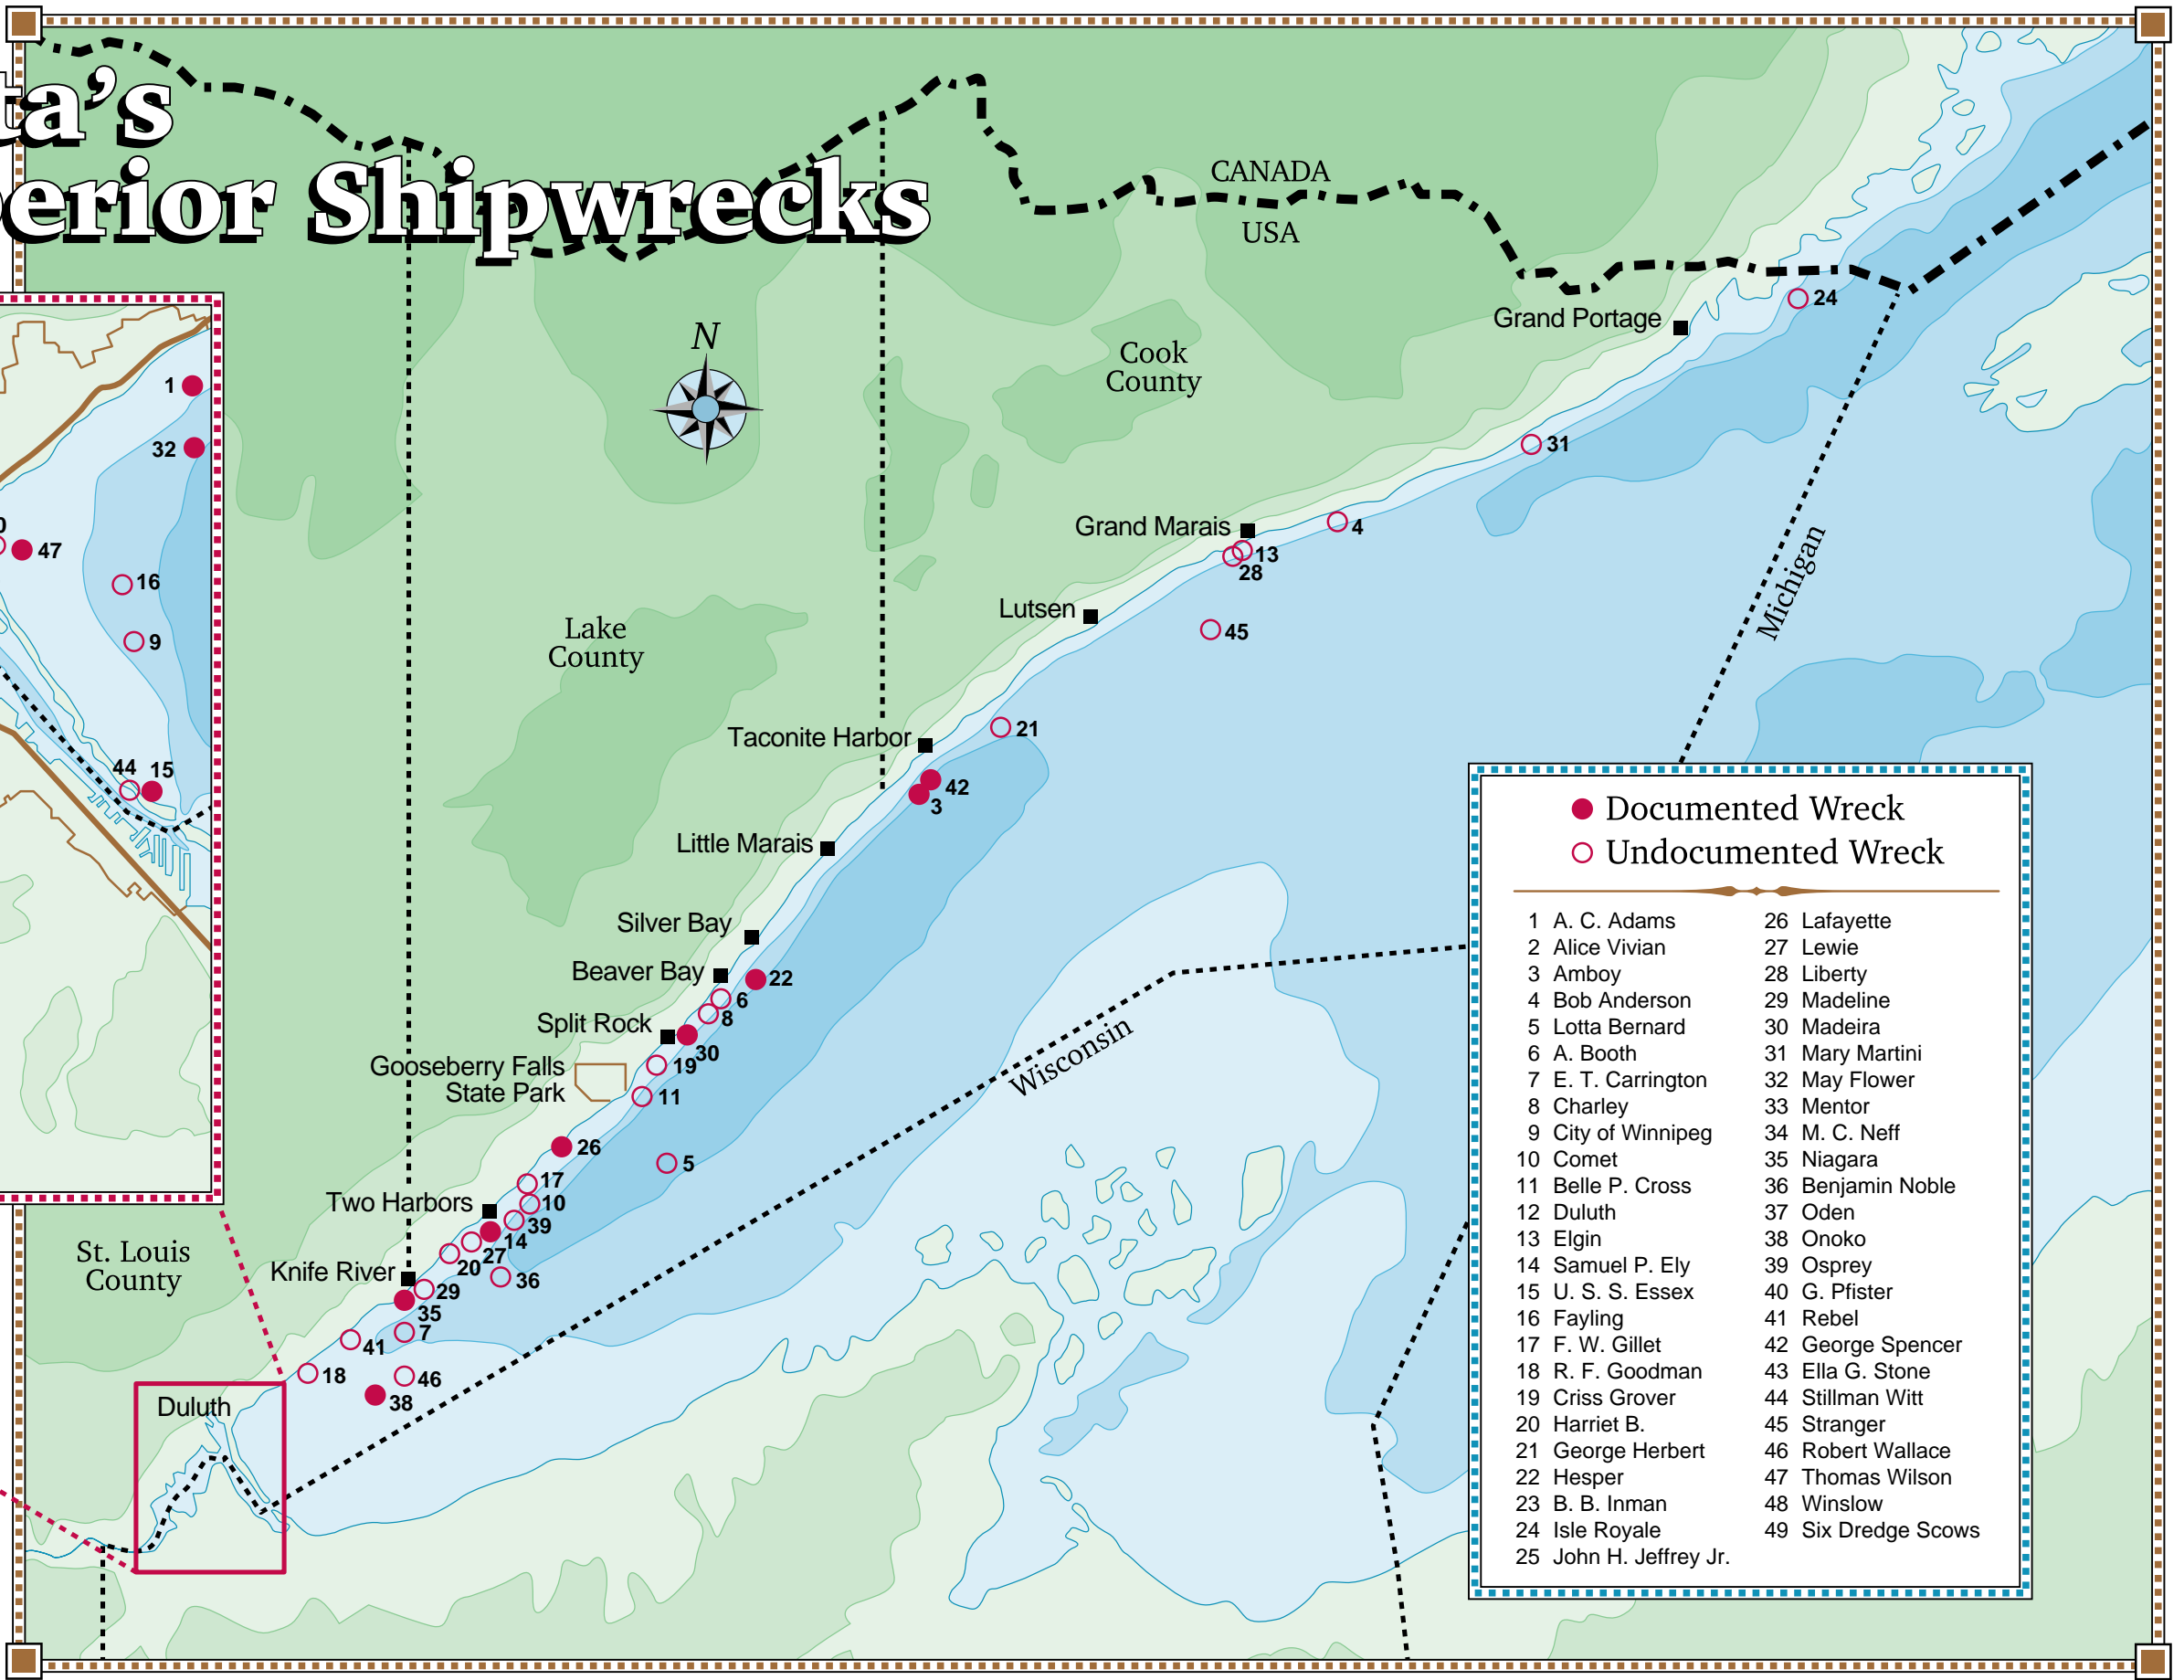

Minnesota's Lake Superior Shipwrecks

● Documented Wreck		○ Undocumented Wreck	
1	A. C. Adams	26	Lafayette
2	Alice Vivian	27	Lewie
3	Amboy	28	Liberty
4	Bob Anderson	29	Madeline
5	Lotta Bernard	30	Madeira
6	A. Booth	31	Mary Martini
7	E. T. Carrington	32	May Flower
8	Charley	33	Mentor
9	City of Winnipeg	34	M. C. Neff
10	Comet	35	Niagara
11	Belle P. Cross	36	Benjamin Noble
12	Duluth	37	Oden
13	Elgin	38	Onoko
14	Samuel P. Ely	39	Osprey
15	U. S. S. Essex	40	G. Pfister
16	Fayling	41	Rebel
17	F. W. Gillet	42	George Spencer
18	R. F. Goodman	43	Ella G. Stone
19	Criss Grover	44	Stillman Witt
20	Harriet B.	45	Stranger
21	George Herbert	46	Robert Wallace
22	Hesper	47	Thomas Wilson
23	B. B. Inman	48	Winslow
24	Isle Royale	49	Six Dredge Scows
25	John H. Jeffrey Jr.		