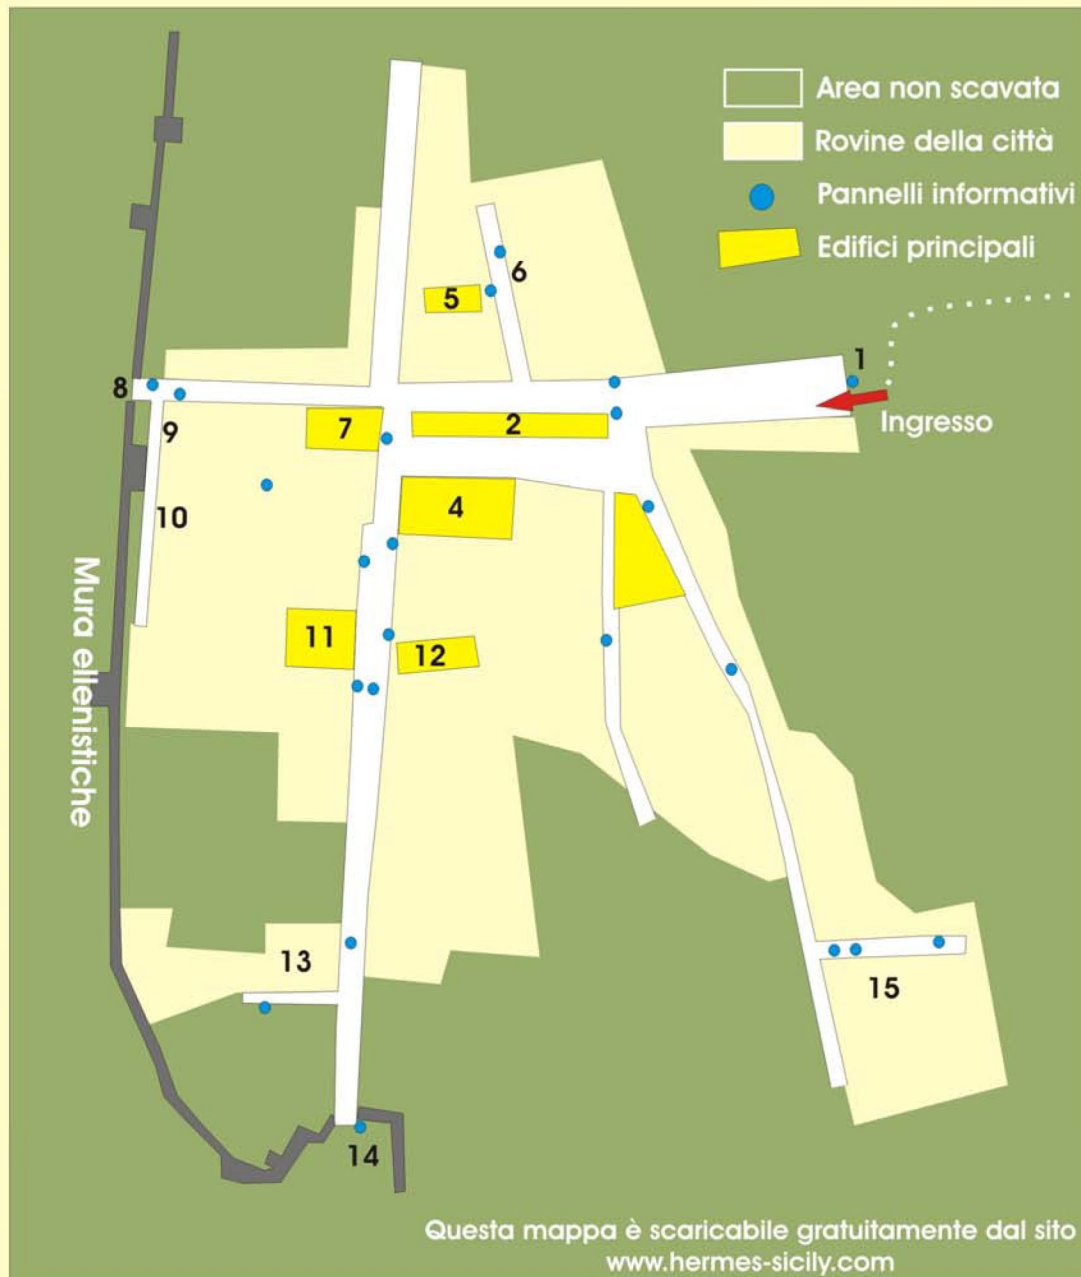

# MAPPA DELL'AREA ARCHEOLOGICA DI MEGARA IBLEA

## PRINCIPALI MONUMENTI

1. Mappa del sito
2. Portico arcaico
3. Santuario ellenistico
4. Terme ellenistiche
5. Tempietto ellenistico
6. Case arcaiche
7. Heroon
8. Porta ovest e fortificazioni
9. Bottega metallurgica
10. Casa di Gnaiu Modiu
11. Pritaneo
12. Tempio a colonnato centrale
13. Casa ellenistica
14. Porta a tenaglia
15. Palestra ellenistica