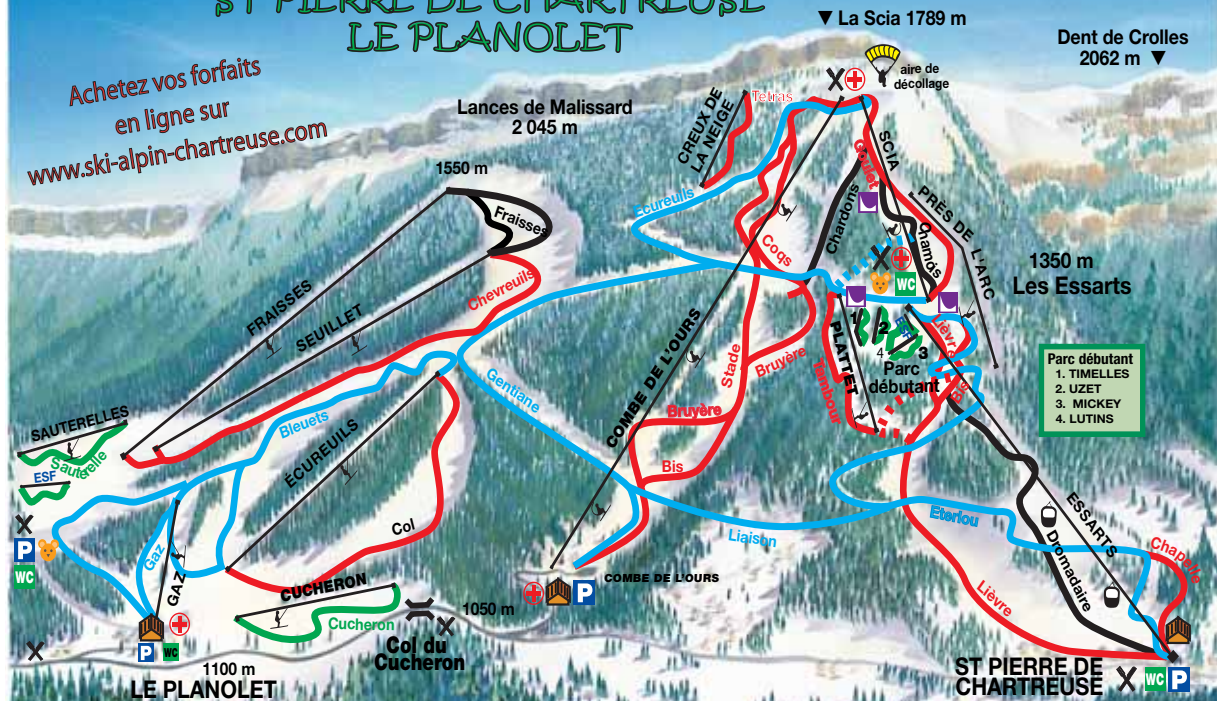

ST PIERRE DE CHARTREUSE LE PLANOLET

Achetez vos forfaits
en ligne sur
www.ski-alpin-chartreuse.com

- Parc débutant**
1. TIMELLES
 2. UZET
 3. MICKEY
 4. LUTINS

- Caisnes, accueil renseignements
- Parking
- Toilettes

- Postes de secours
- Restaurants
- Espaces freestyle

- Aire de décollage parapente et deltaplane
- Jardins d'enfants ESF

- Risque d'avalanche limité
- Risque d'avalanche marqué
- Risque d'avalanche très fort

- Télécabine
- Télésiège
- Télési
- Facile
- Moyen
- Difficile
- Très difficile

ST PIERRE DE CHARTREUSE LE PANOLET

Les Égoux, St Hugues

Domaine débutant à 3 km de St Pierre de Chartreuse :
4 pistes : 1 verte, 2 bleues, 1 rouge