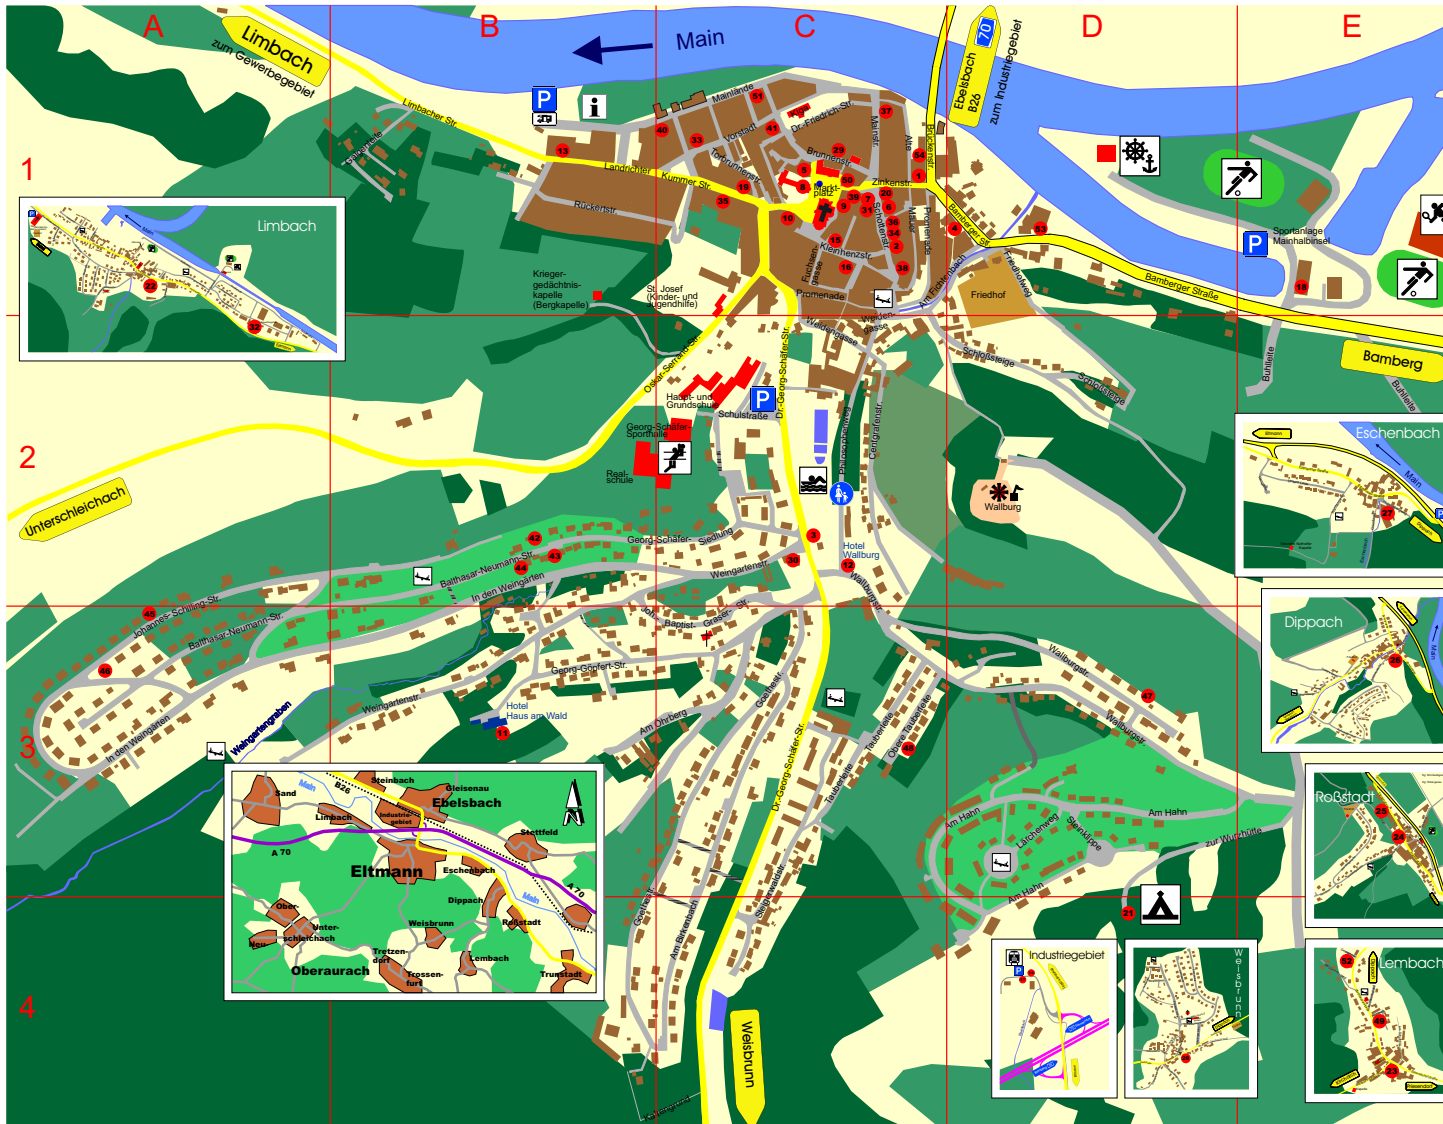

Stadt Eltmann

Informationstafel

Notruf 1 92 22

Polizei Haßfurt 0 95 21 / 92 7-0

Polizeinotruf 110

Feuerwehr 112

Cafes und Bäcker/Konditoreien

Mo-Fr 6.00-18.00 Uhr Sa 6.00-13.00 Uhr

5 Cafe Reuss, Marktplatz 6 Tel. 0 95 22 / 70 94 66

Mo-Sa 6.00-18.00 Uhr So 10.00-18.00 Uhr

Mo-Fr 7.00-18.00 Uhr Sa 7.00-13.00 Uhr

Hotels und Gaststätten

Mi Ruhetag

Mo Ruhetag

mit Terrasse Mi-Mo 17.00-24.00 Uhr Di Ruhetag

17 Russ, Industriestr. 1 Tel. 0 95 22 / 4 04

Mo-So 19.00-2.00 Uhr Di Ruhetag

täglich warme Küche Mo-So 10.00-22.00 Uhr

21 "Zur Wurzhütte",Nr. 5 Tel. 0 95 22 / 80 03 76

Mo-So 10.00-21.00 Uhr Mi Ruhetag Brotzeiten

Metzgereien

29 Basel, Brunnenstr. 8 Tel. 0 95 22 / 10 80

Mo-Fr 7.00-18.00 Uhr Sa 7.00-12.00 Uhr

Mo-Fr 7.00-18.00 Uhr Sa 7.00-13.00 Uhr

Mo-Fr 7.00-18.00 Uhr Sa 7.00-13.00 Uhr

Mo-Fr 7.00-18.00 Uhr Sa 7.00-13.00 Uhr

Lebensmittel

33 Edeka Gutbrod, Vorstadt 15 Tel. 0 95 22 / 65 89

Mo-Fr 7.00-18.30 Sa 7.30-13.00 Uhr

Getränkemarkt

Mo-Fr 8.00-18.00 Uhr Sa 8.00-13.00 Uhr

36 Wieseneith, Schottenstr. 9 Tel. 0 95 22 / 3 93

Mo-Fr 8.00-18.00 Uhr Sa 8.00-13.00 Uhr

Propan-Gas

Pensionen

Essen nur für Hausgäste, tägl. geöffnet

01 60 / 2 99 29 39

01 71 / 5 84 57 52

Ferienwohnungen

01 60 / 96 05 67 26

Reifenendienst

Werkstatt 9 20 61 12 Fax 9 20 61 16

Tankstellen

Mo-Do 8.00-12.00+13.00-17.00 Uhr