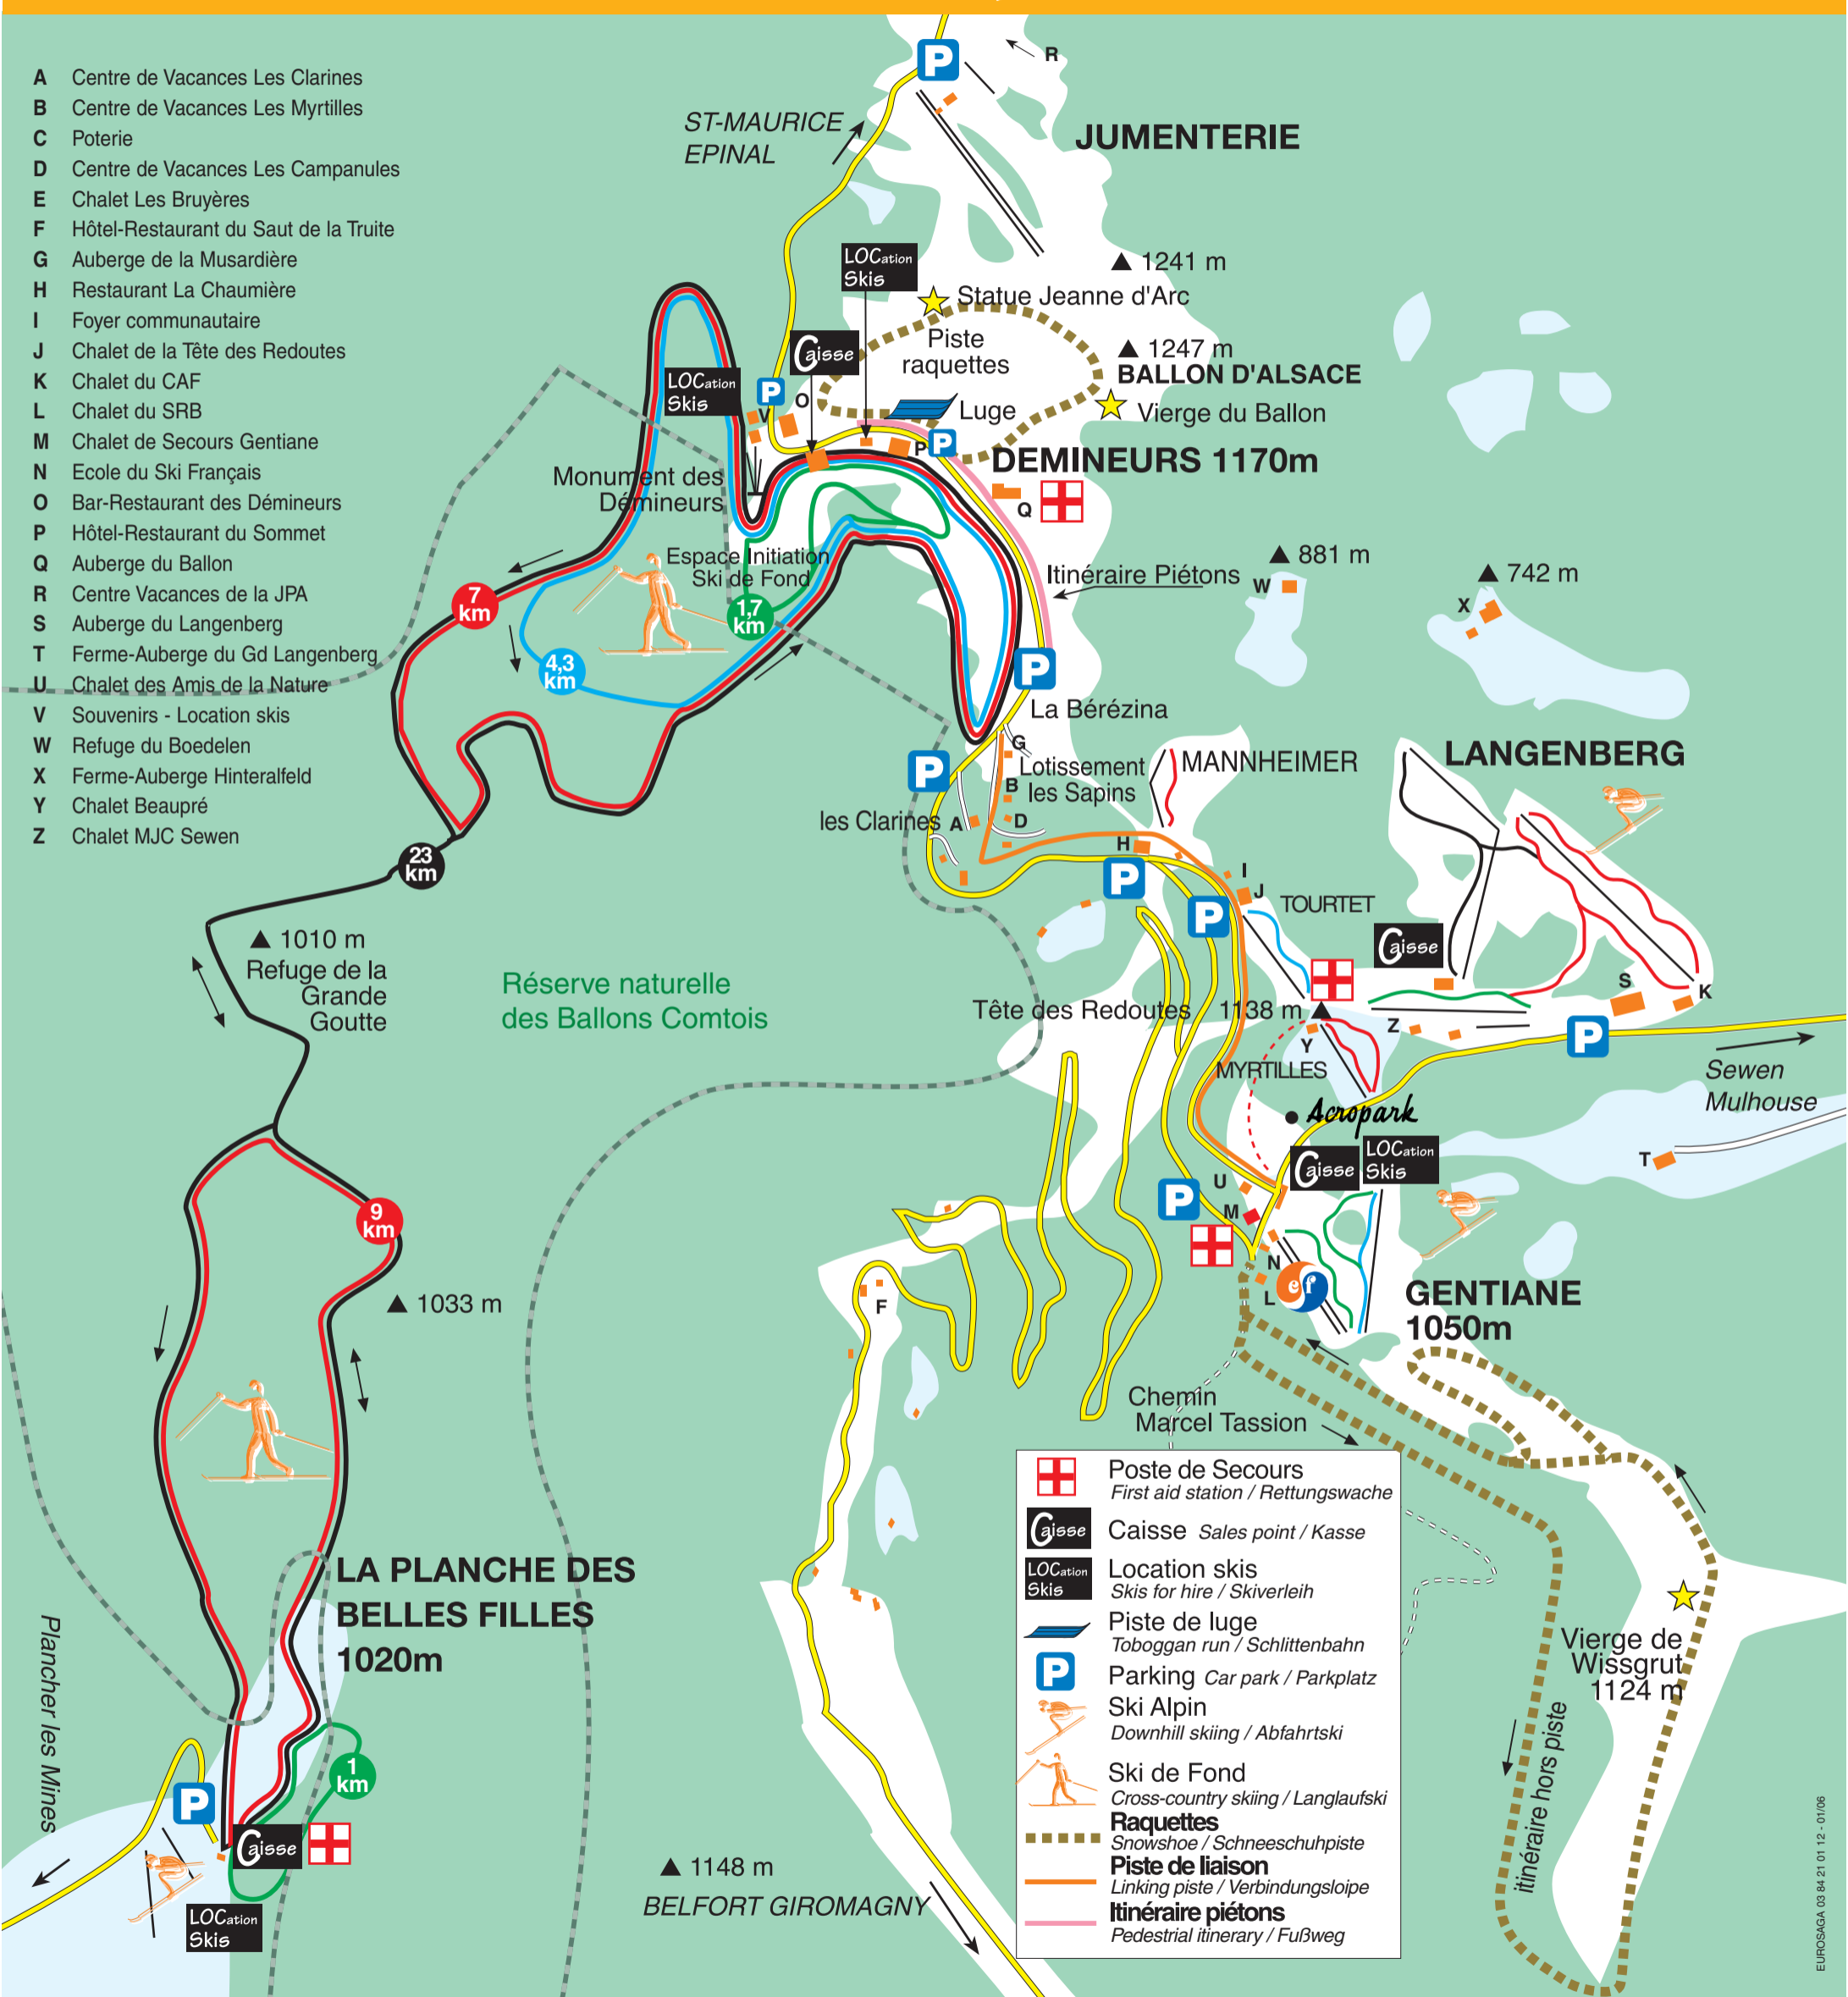

BALLON D'ALSACE

Plan des pistes

- A Centre de Vacances Les Clarines
- B Centre de Vacances Les Myrtilles
- C Poterie
- D Centre de Vacances Les Campanules
- E Chalet Les Bruyères
- F Hôtel-Restaurant du Saut de la Truite
- G Auberge de la Musardière
- H Restaurant La Chaumière
- I Foyer communautaire
- J Chalet de la Tête des Redoutes
- K Chalet du CAF
- L Chalet du SRB
- M Chalet de Secours Gentiane
- N Ecole du Ski Français
- O Bar-Restaurant des Démineurs
- P Hôtel-Restaurant du Sommet
- Q Auberge du Ballon
- R Centre Vacances de la JPA
- S Auberge du Langenberg
- T Ferme-Auberge du Gd Langenberg
- U Chalet des Amis de la Nature
- V Souvenirs - Location skis
- W Refuge du Boedelen
- X Ferme-Auberge Hinterfeld
- Y Chalet Beaupré
- Z Chalet MJC Sewen

Tél. secours / rescue / Rettung : 03 29 25 20 38

nouveau

notre site internet et webcam

www.tourisme-ballon-alsace.fr (webcam)