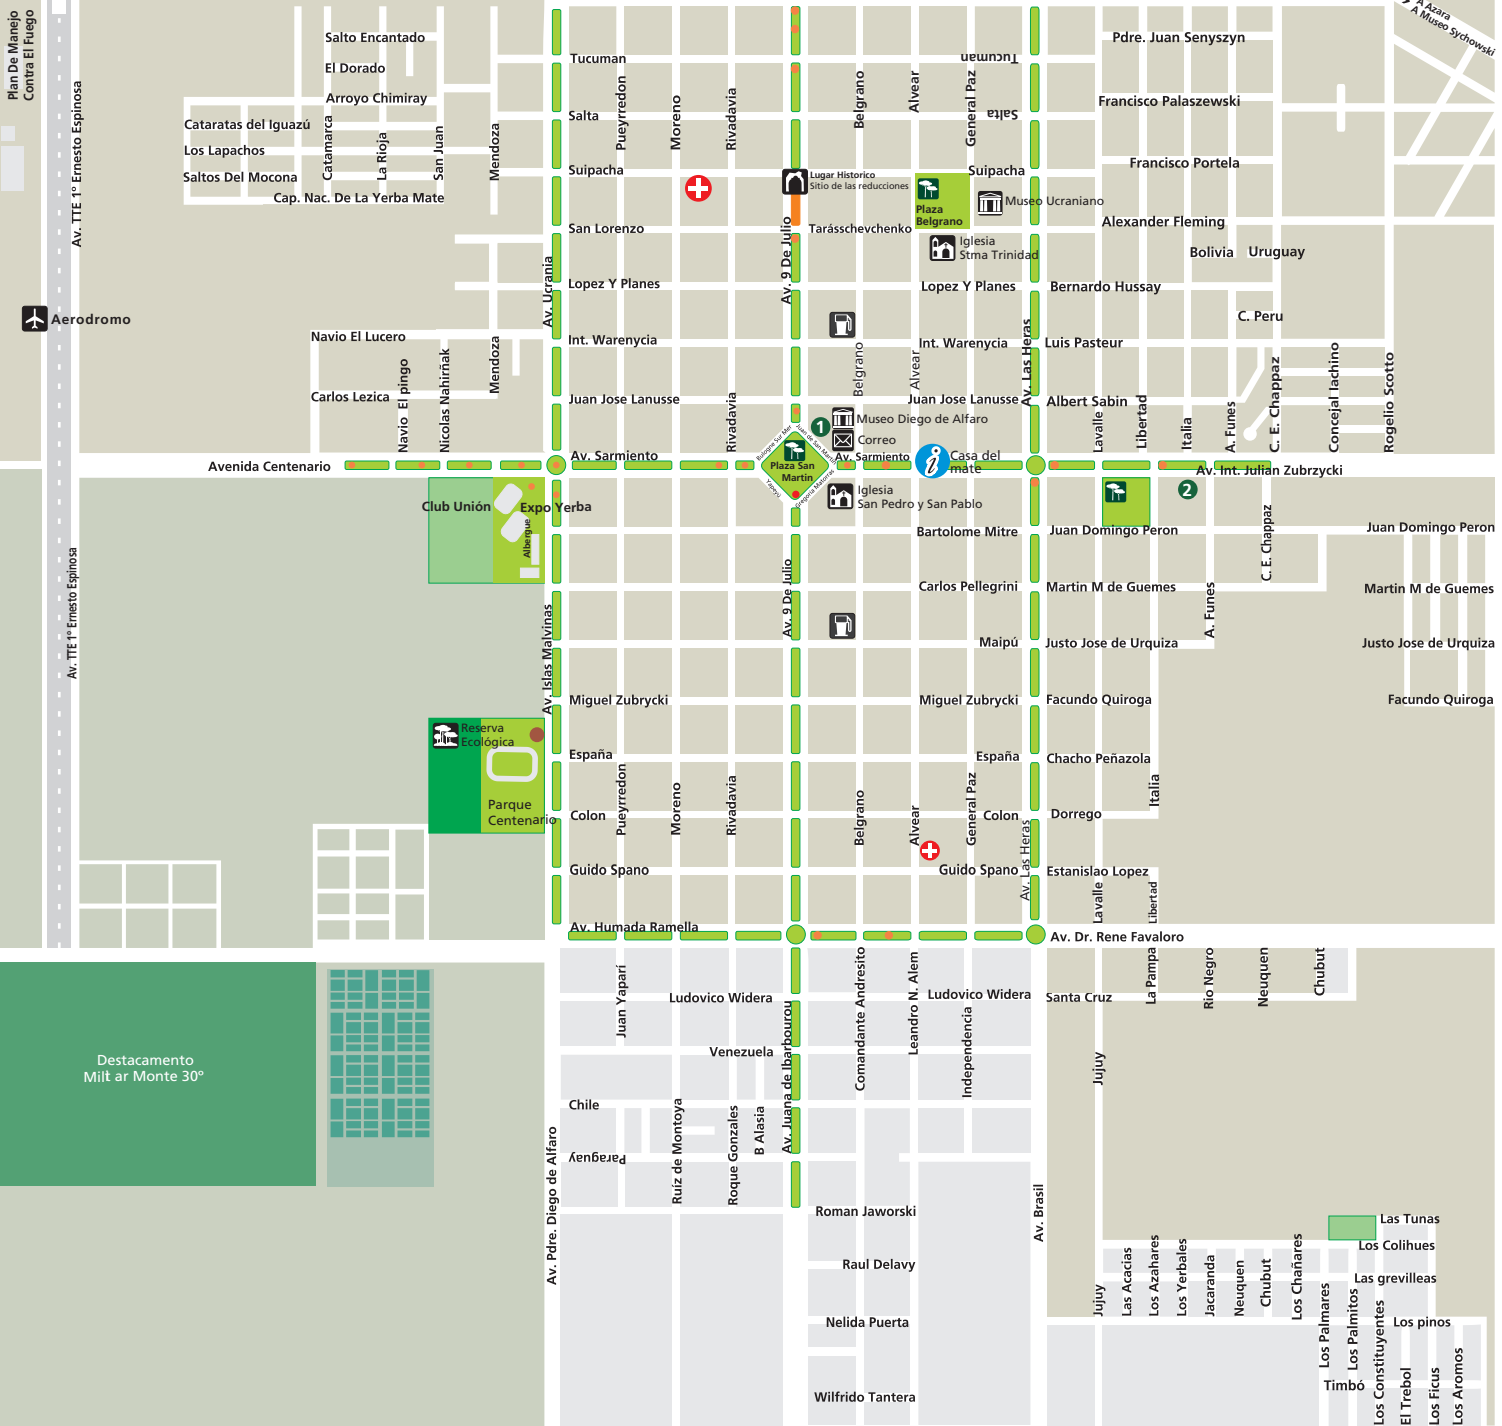

calle San Luis  
 Calle Cordoba  
 Calle Sgo. Del Estero  
 Calle Formosa  
 Calle Chaco  
 Calle Santa Fe  
 Calle Entre Rios  
 Calle Corrientes

Avenida Primeros Colonos

Calle Pueyrredon

Calle Moreno

Calle Rivadavia

Av. 9 De Julio

Belgrano

Alvear

General Paz

← A Posadas

Avenida Polonia

Ruta Provincial N° 1

Avenida Demetrio Hreniuk

A Concepción de la Sierra →

Plan De Manejo  
 Contra El Fuego

AV. TTE 1° Ernesto Espinosa

AV. TTE 1° Ernesto Espinosa

Club Unión  
 Expo Yerba  
 Allarque

Reserva Ecológica  
 Parque Centenario

Destacamento  
 Militar Monte 30°

Las Tunas  
 Los Colihues  
 Las grevilleas  
 Los pinos  
 Los Palmitos  
 Los Constituyentes  
 El Trebol  
 Los Ficus  
 Los Aromos