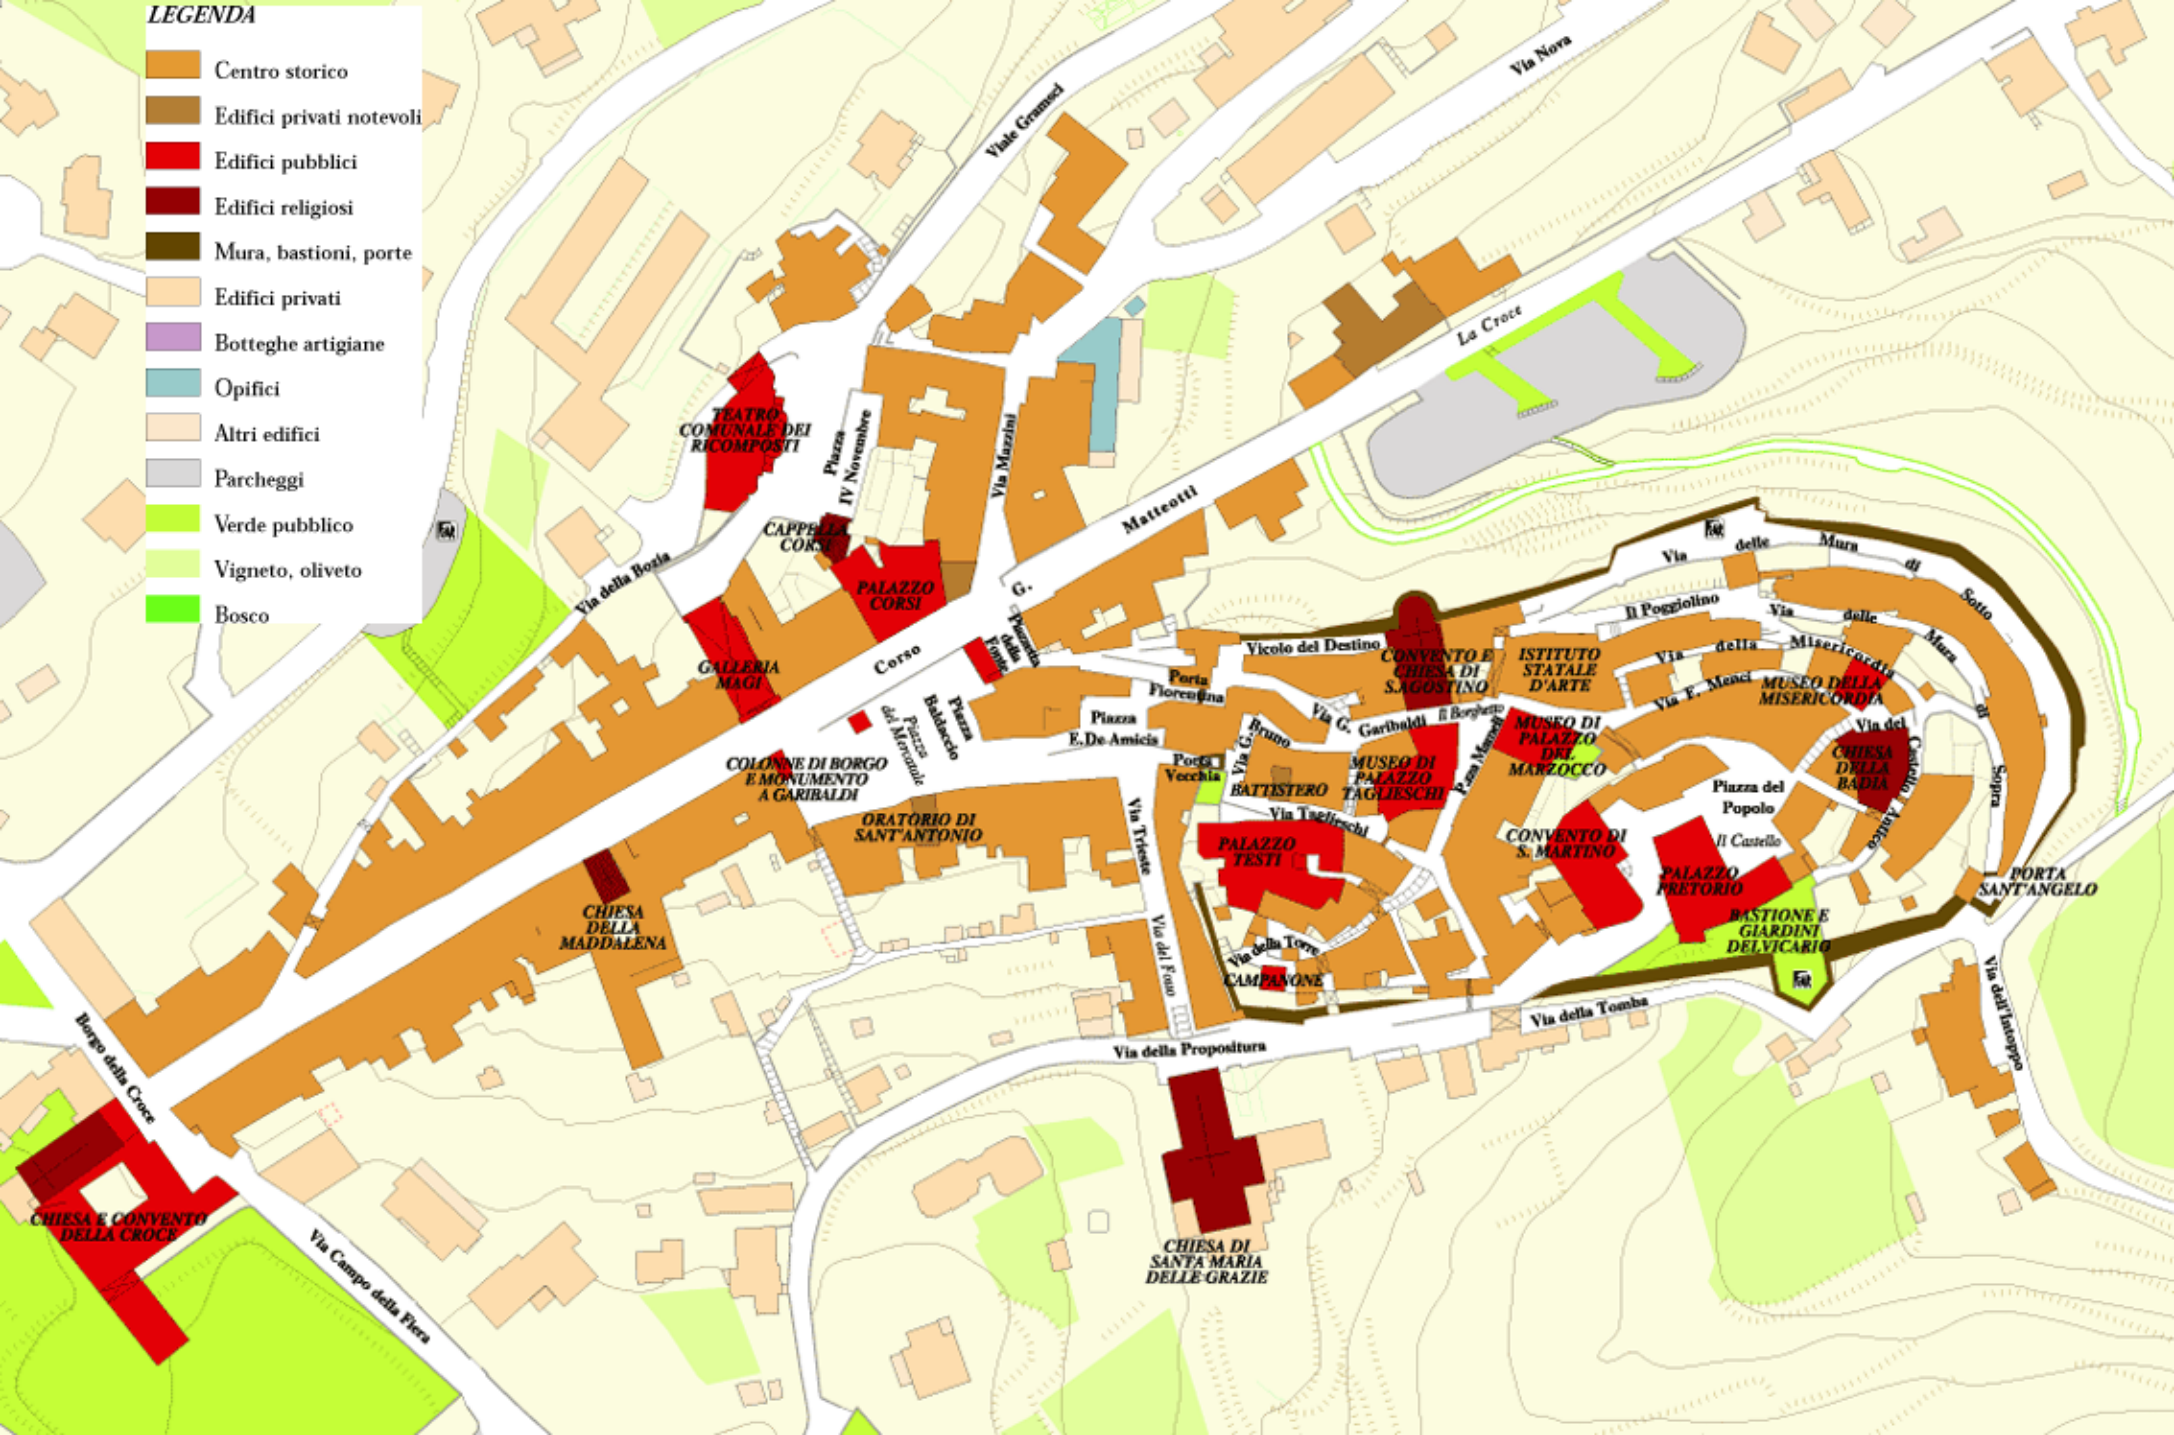

LEGENDA

- Centro storico
- Edifici privati notevoli
- Edifici pubblici
- Edifici religiosi
- Mura, bastioni, porte
- Edifici privati
- Botteghe artigiane
- Opifici
- Altri edifici
- Parcheggi
- Verde pubblico
- Vigneto, oliveto
- Bosco

TEATRO
COMUNALE DEI
RICOMPOSTI

CAPPELLA
CORSI

PALAZZO
CORSI

GALLERIA
MAGI

COLONNE DI BORGO
E MONUMENTO
A GARIBALDI

ORATORIO DI
SANT'ANTONIO

CHIESA
DELLA
MADDALENA

CHIESA E CONVENTO
DELLA CROCE

CHIESA DI
SANTA MARIA
DELLE GRAZIE

CONVENTO E
CHIESA DI
S. AGOSTINO

ISTITUTO
STATALE
D'ARTE

MUSEO DI
PALAZZO
DEL MARZOCCO

MUSEO DI
PALAZZO
TAGLIESCHI

PALAZZO
TESTI

CONVENTO DI
S. MARTINO

PALAZZO
PRETORIO

BASTIONE E
GIARDINI
DELVICARIO

MUSEO DELLA
MISERICORDIA

CHIESA
DELLA
BADIA

PORTA
SANT'ANGELO